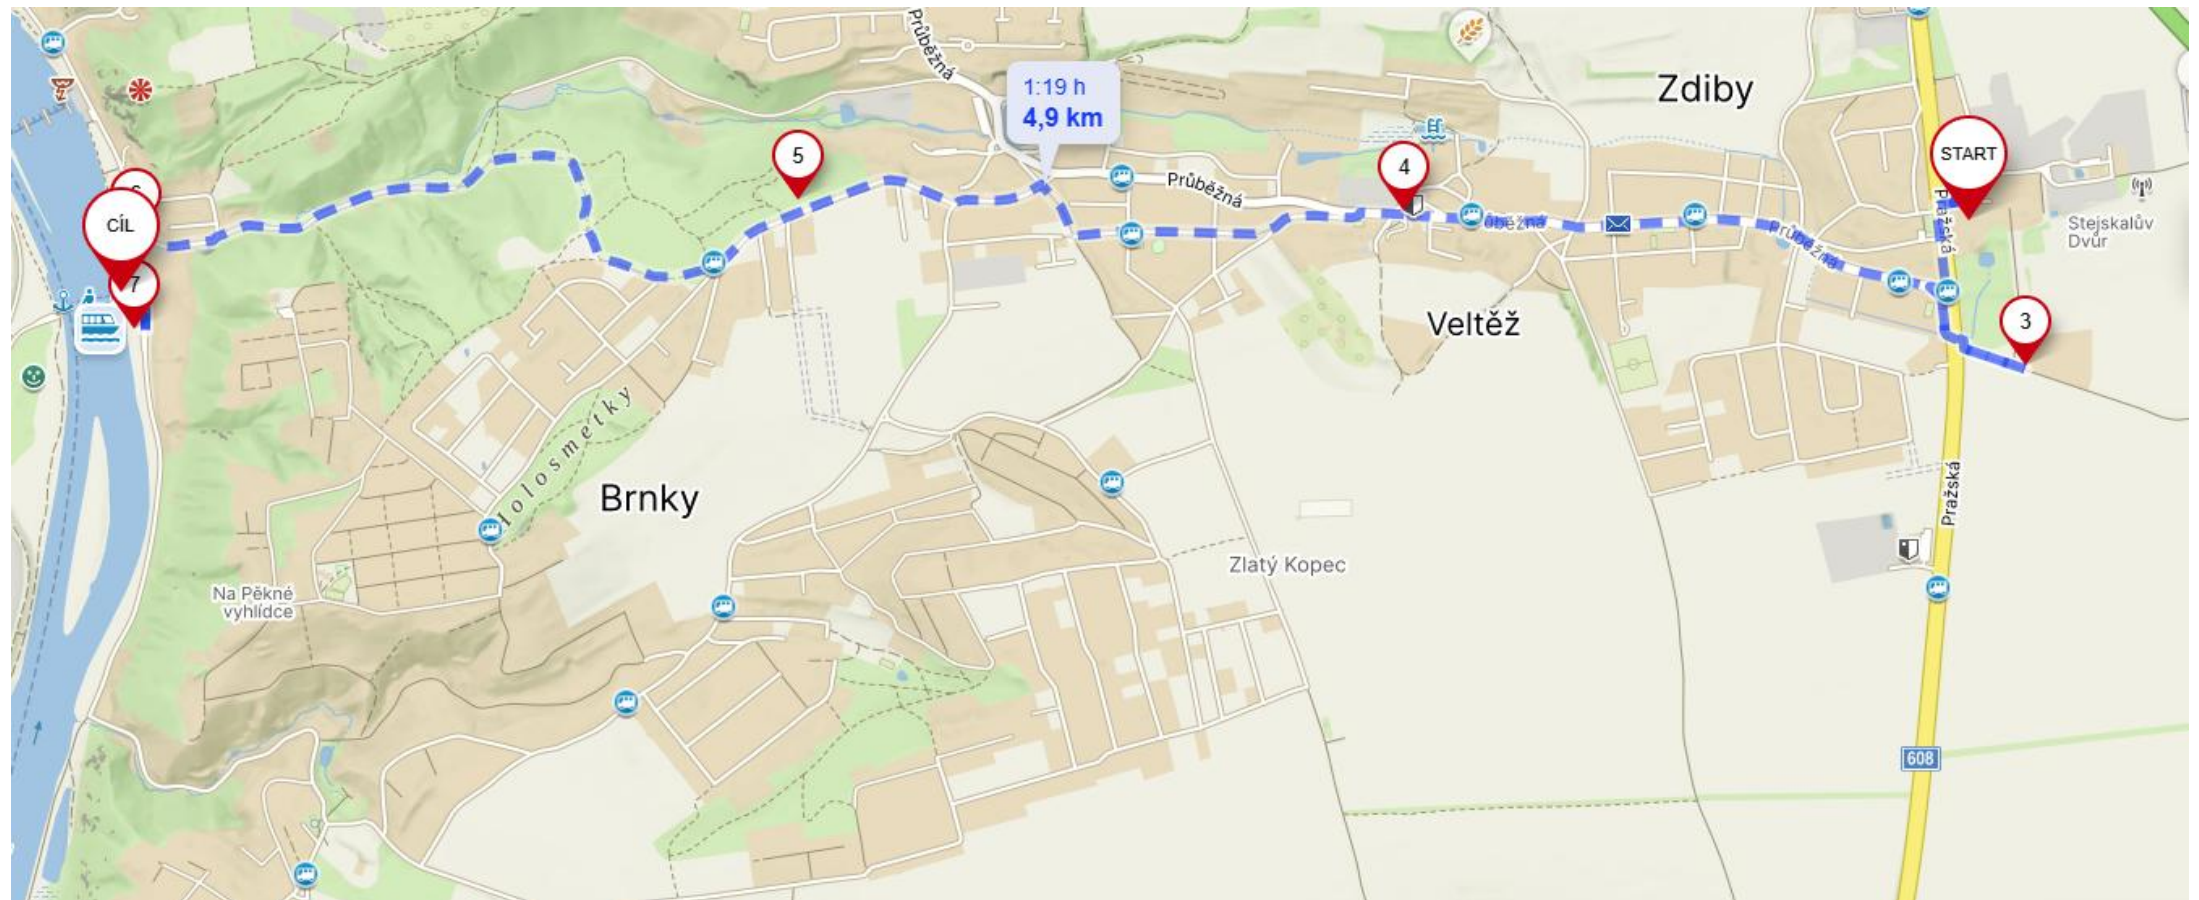

Výlet Vojtěch Budinský Mise Cache!

7. 5. 2026, 3S

Popis výletu

Start: Zámek
Zdiby

Konec: Přívaz
Klecany

Délka: 4,9km/1h
20min

Seznam a mapa cache

1. [Vecny odpocinek ve Zdibech](#) (Traditional) - micro velikost
2. [zamek Zdiby castle](#) (Traditional) - small velikost
3. [Adventure LAB BONUS - Zdiby - obec tří zámků](#) (Mystery) - micro velikost
4. [Zdibská CWG směnárna](#) (Traditional) - regular velikost
5. [Privoz Klecanky - Roztoky u Prahy](#) (Multi) - small velikost
6. [POVODNE KLECANKY](#) (Mystery) - regular velikost

Plán trasy

Výškový profil