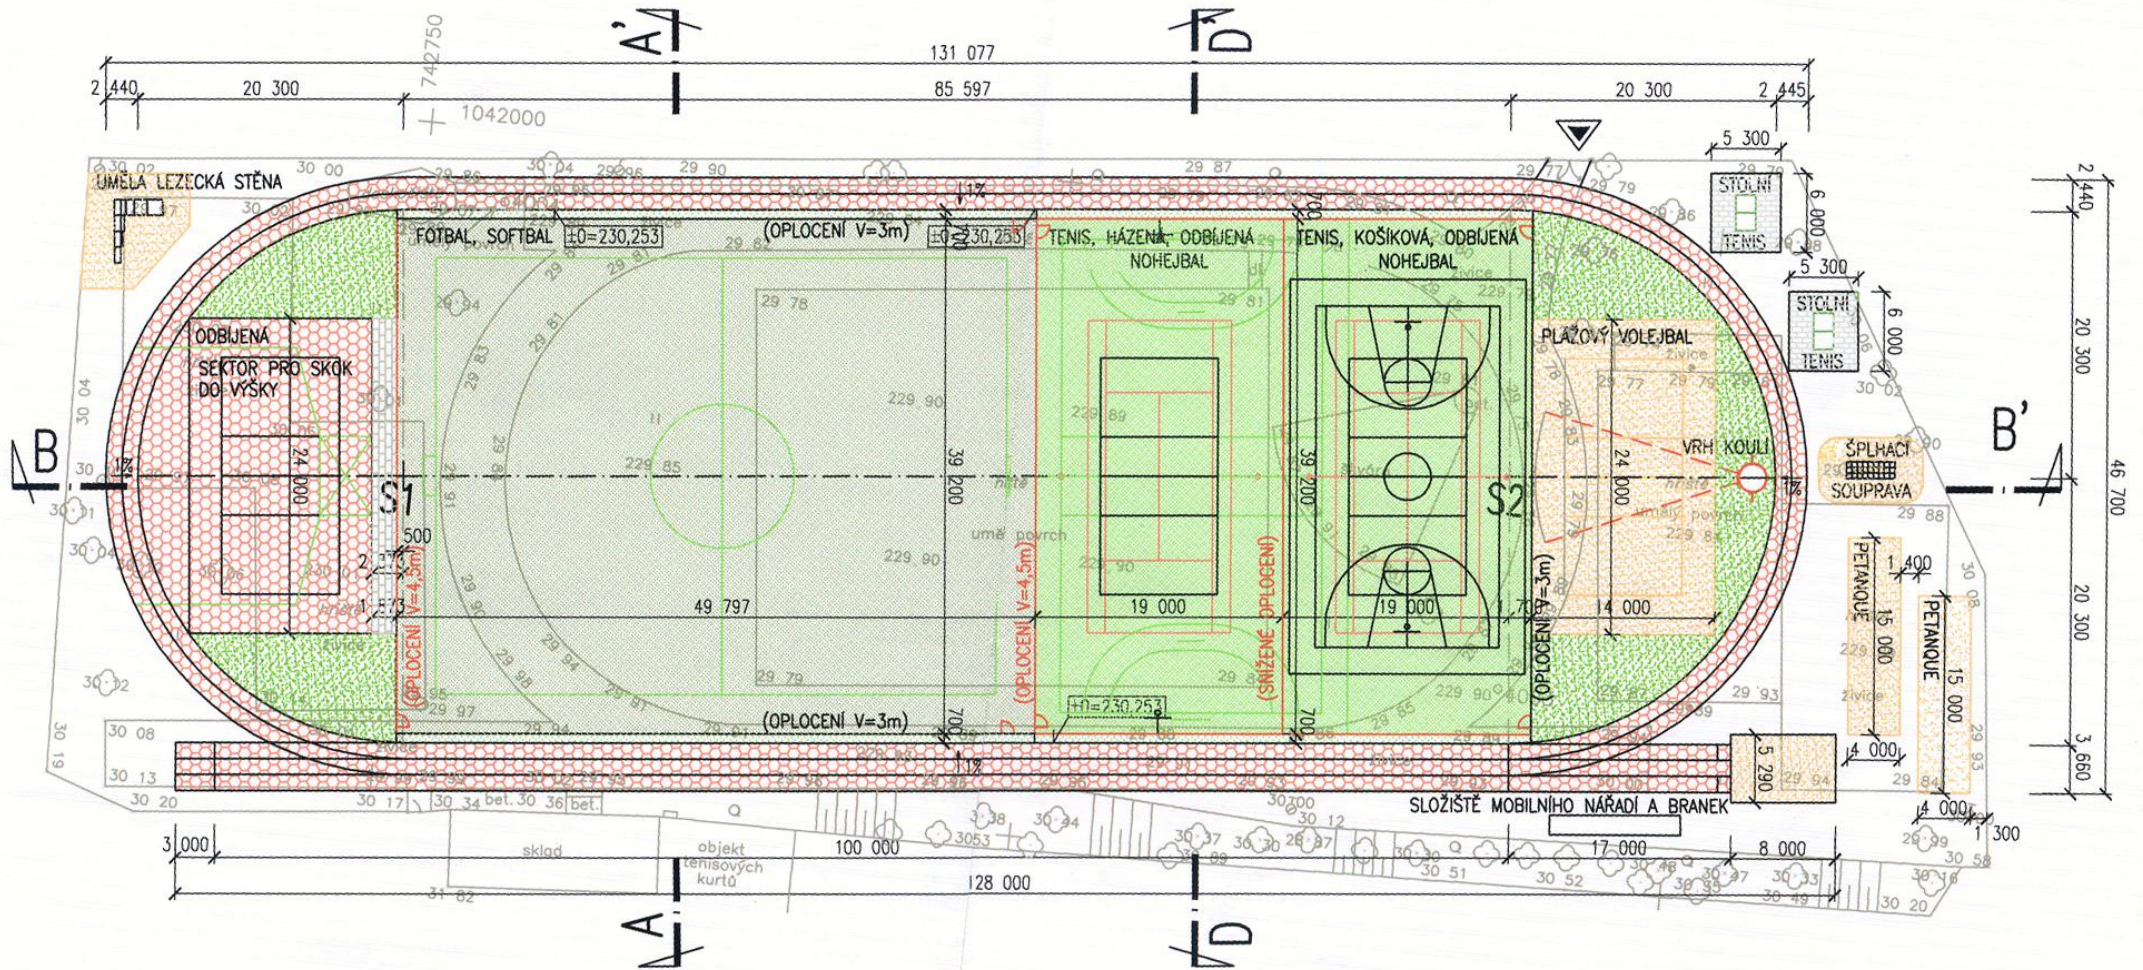

# PŮDORYS M. 1/500

## LEGENDA:

- |  |                                      |   |  |
|--|--------------------------------------|---|--|
|  | UMĚLÝ POVRCH (1345 m <sup>2</sup> )  |  | UMĚLÝ TRÁVNÍK - FOTBAL<br>DLOUHÉ VLÁKNO (1941 m <sup>2</sup> ) |
|  | PISEK                                |  | UMĚLÝ TRÁVNÍK - TENIS<br>KRÁTKÉ VLÁKNO (1500 m <sup>2</sup> )  |
|  | ZATRAVNĚNO                           |  | OPLOCENÍ S NYLONOVOU SÍŤÍ +<br>MANTINELEM V 3m, dl=138,194m    |
|  | ZÁMKOVÁ DLAŽBA (109 m <sup>2</sup> ) |  | OPLOCENÍ S NYLONOVOU SÍŤÍ +<br>MANTINELEM V 4,5m, dl=154,800m  |